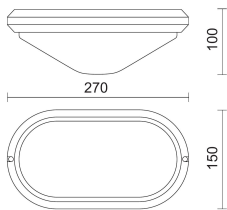

Scheda tecnica

127302 - 270

Design:

Codice prodotto	Colore
127302	Grigio

Specifiche generali

Luce per Interni/Esterni	Esterni
Descrizione	Plafoniera per esterni ideale per applicazioni in ambienti residenziali e condominiali per esterni. IP65.
Applicazioni	Ambienti residenziali , Giardini , Camminamenti , Tettoie , Loggiati

Specifiche illuminotecniche

i I valori L.O.R., di UGR e di flusso effettivo sono relativi alla versione di prodotto con fascio standard

Descrizione lampada	HE E27 60W
Watt sorgente (W)	60
Tipologia lampada	HE
Attacco lampada	E27
Descrizione lampada	FBT E27 11W
Flusso regime termico (lm)	600
Watt sorgente (W)	11
Tipologia lampada	FBT
Attacco lampada	E27
Diffusore	Policarbonato

IP 65 IK 10

Specifiche elettriche

Disponibilità driver	Separato
----------------------	----------

Specifiche ottiche

Distribuzione luminosa	Simmetrica
Emissione	Diretta
Puntamento	Fisso

Dimensioni e peso

Lunghezza (mm)	270
Altezza (mm)	100
Larghezza (mm)	150
Peso (Kg)	0.5

Accessori

Codice prodotto	160909
Nome	Staffa 45.2

Tolleranza di potenza $\pm 5\%$ - Tolleranza al flusso luminoso $\pm 5\%$ - Incertezza di misura $\pm 10\%$ - Ta: 25°C